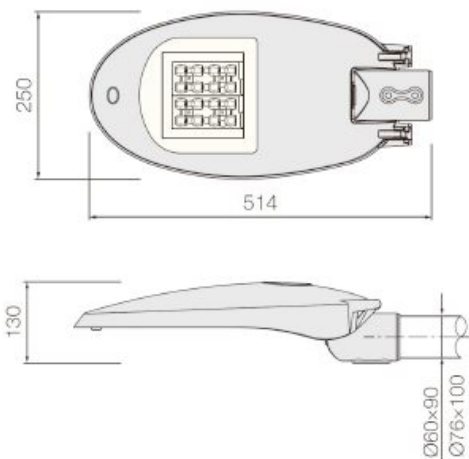

### Specifikationer

|                   |                                   |
|-------------------|-----------------------------------|
| Udformning:       | Trykstøbt aluminium               |
| Afskærmning:      | Hærdet 3mm glas                   |
| Spænding:         | 220-240V ~ 50-60 Hz               |
| Driver:           | CC-DALI                           |
| Montage:          | Ø60 mastestuds                    |
| Lysnedgang:       | L80/B10 > 100.000 timer v/Ta 45°C |
| SDCM:             | MacAdam 5                         |
| Lysudbytte:       | > 110lm/Watt                      |
| Farve:            | RAL9007 - Korrosionskl. C3        |
| Producentgaranti: | 5 år                              |
| Styringstilvalg:  | CLO & Natsænkning                 |
| Lysfarve:         | 3000K & 4000K                     |
| Tilslutning:      | 7 meter 2x1,5mm H07RN-F           |

| Watt | Dimensioner |     |     | Vægt | #LED | Lysfarve | mA  | Lumen    |
|------|-------------|-----|-----|------|------|----------|-----|----------|
|      | L           | B   | H   |      |      |          |     |          |
| 17W  | 514         | 250 | 130 | 4,9  | 16   | 730      | 350 | 2.150 lm |
| 25W  | 514         | 250 | 130 | 4,9  | 16   | 730      | 500 | 2.950 lm |
| 36W  | 514         | 250 | 130 | 4,9  | 16   | 730      | 700 | 3.950 lm |
| 17W  | 514         | 250 | 130 | 4,9  | 16   | 740      | 350 | 2.250 lm |
| 25W  | 514         | 250 | 130 | 4,9  | 16   | 740      | 500 | 3.100 lm |
| 36W  | 514         | 250 | 130 | 4,9  | 16   | 740      | 700 | 4.150 lm |

### Tekniske mål og tegninger

Korrosionsklasse C5 forespørgsel.

Ø76 mastebeslag på forespørgsel.

Kan leveres med andre lumenpakker og wattager.

Fra 200-700mA.