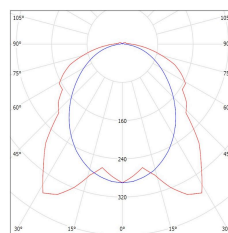

Wattage	Dimensioner			Vægt	Lysfarve	Ra-værdi	Lumen
	A	B	H				
36W	1570	100	110	2,5	4000K	>80	4820 lm
68W	1570	160	110	3,5	4000K	>80	9470 lm

## Tekniske mål og tegninger

## Photometrisk data

60W

34W