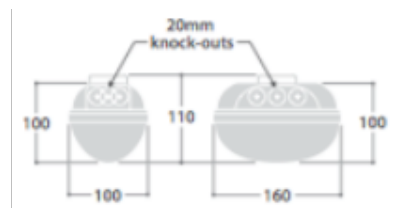

Tekniske mål og tegninger

Photometrisk data