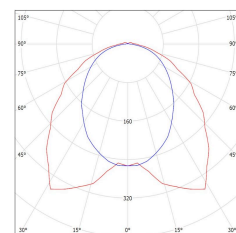

Wattage	Dimensioner			Vægt	Lysfarve	Ra-værdi	Lumen
	A	B	H				
36W	1570	100	110	2,5	4000K	>80	4820 lm
68W	1570	160	110	3,5	4000K	>80	9470 lm

## Tekniske mål og tegninger

## Photometrisk data

60W

34W