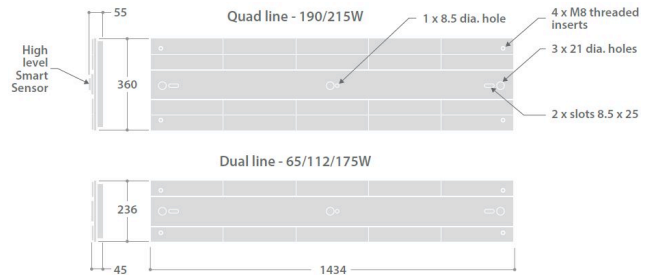

Solow XLED

Specifikationer

Udformning:	Zink belagt stål krop
Afskærmning:	Lenzer PMMA
Spænding:	220-240V ~ 50-60 Hz
Driver:	CC & CC-DA
Levetid:	100.000 timer fejlrate max. 10%
Flimrer	≤ 4 %
Montage:	Påmonteret & nedhængt
Lysnedgang:	L70/B10 > 100.000 timer v/Ta 40°C
SDCM:	MacAdam 3
Lysudbytte:	< 150lm/Watt
Farve:	Sølv (RAL9006)
Producentgaranti:	5 år
Styringstilvalg:	Smart+ & Smartsan
Lysfarve:	4000K

Wattage	Dimensioner			Vægt	Lysfarve	Ra-værdi	Lumen
	A	B	H				
68W	1434	236	55	8,3	4000K	>80	10585 lm
119W	1434	236	55	8,3	4000K	>80	17695 lm
188W	1434	236	55	8,5	4000K	>80	25870 lm
205W	1434	360	55	12,2	4000K	>80	30785 lm
229W	1434	360	55	12,2	4000K	>80	37100 lm

Yderligere informationer

Tekniske mål og tegninger

Overensstemmelser

Photometrisk data