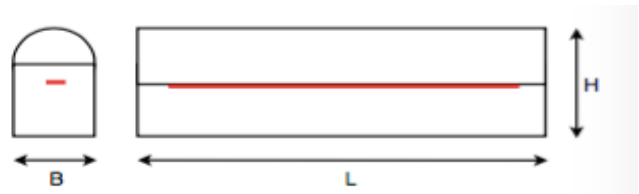

Wattage	Dimensioner			Vægt	Lysfarve	Ra-værdi	Lumen
	A	B	H				
12W	121	595	52	2,7	3000K	>80	933 lm

Yderligere informationer

PIR sensor, On/Off

3000K som standard.

4000K på forespørgsel

Tekniske mål og tegninger