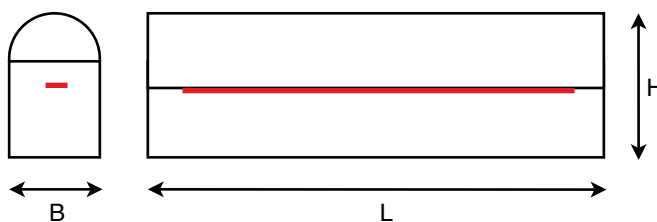

Specifikationer

Udformning:	Hvidlakeret stålplade
Afskærmning:	Opal akrylskærm
Spænding:	220-240V ~ 50-60 Hz
Driver:	LED
Montage:	Påmonteret og vægmonteret (spejl)
SDCM:	MacAdam 3
Lysnedgang:	L80/B10 > 50.000 timer v/Ta 25°
Lysudbytte:	77-80 lm/Watt

Type	Wattage	Dimensioner			Vægt	Type nr.
		H	B	L		
ON/OFF	12W LED	121	52	595	1,5	DC.05.1012
PIR	12W LED	121	52	595	1,5	DC.05.1014

Yderlige informationer

PIR sensor, On/Off

3000K som standard.
4000K på forespørgsel