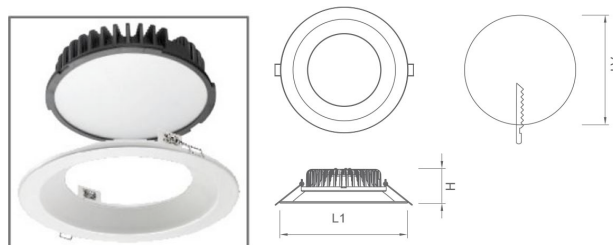

Tekniske mål og tegninger