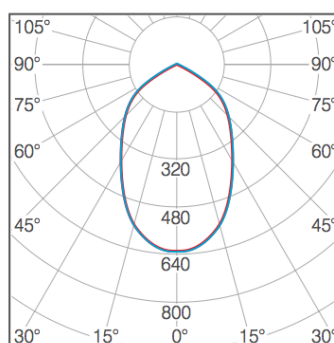

Overensstemmelser

Photometrisk data

green light aps

Stensgårdvej 8
DK-5500 Middelfart
Tel. +45 64 41 61 20
Fax +45 64 41 61 24
mail@green-light.dk
www.green-light.dk