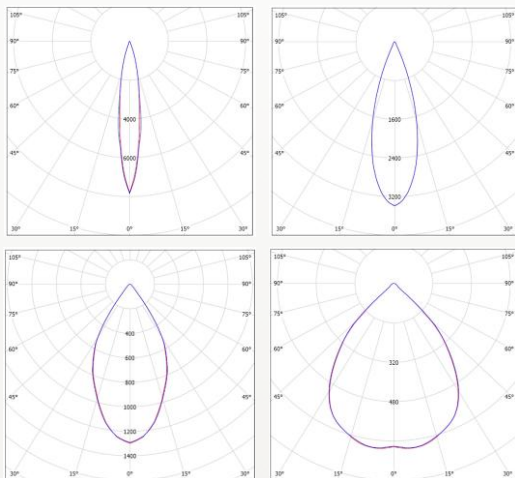

Tilbehør

Honeycomp-gitter

Opalafskærmning IP44

Glasafskærmning IP44

Afstandsstykke for deep

Lysfordeling

Tekniske mål og tegninger