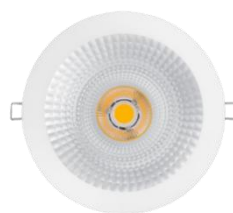

- Høj kvalitet i optik, der minimerer blænding Fremragende visuel komfort
- Fremragende visuel komfort
- Ensartet design på tværs af mange størrelser og tilbehør
- Alsidig med mange anvendelsesmuligheder
- 4 standardfarver: hvid, grå, antracit og sort
- Fremragende farvegengivelse (CRI90)
- Lang levetid
- Kompatibel med MasterConnect, Casambi, DALI-2, Wireless DALI og On/Off

Levetid
100.000 timer

L80/B10
100.000 timer

141
lumen/watt

Meget forskellig
tilbehør

5 Års
Producent-
garanti

Mulighed for
MasterConnect

Diameter: 75mm, 95mm, 100mm, 140mm, 180mm, 250mm
hulmål: 65mm, 84mm, 88mm, 122mm, 160mm, 230mm
Højde: 80mm, 100mm, 69mm, 92mm, 97mm, 110mm
Levetid driver: 100.000 timer fejlrate maks. 10%
Lysnedgang: L80/B10 > 100.000 timer v/Ta 25°C
MacAdam: 3 SDCM
Farvegengivelse: CRI90
Styring: MasterConnect, DALI-2, Wireless DALI eller On/Off
Materiale: Stål og aluminium
Afskærmning: Aluminiums reflektor
Farve: Hvid, grå, antracit og sort
Montage: Indbygget
Vægt: 0,2kg, 0,3kg, 0,3kg, 0,5kg, 0,7kg, 1,3kg
Producentgaranti: 5 år
OBS: Armaturet kan leveres med andre watt/lumen end de anviste eksempler

Tilbehør

Honeycomp-gitter

Opalafskærmning IP44

Glasafskærmning IP44

Afstandsstykke for deep

Lysfordeling

Tekniske mål og tegninger