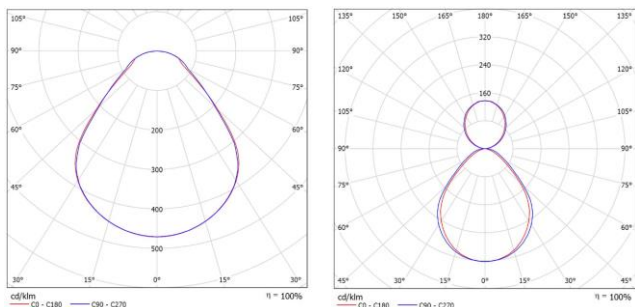

Levetid
100.000 timer

L80/B10
100.000 timer

149
lumen/watt

Powerfaktor
99 %

5 Års
Producent-
garanti

Mulighed for
MasterConnect

Længde: 1182mm, (1212mm med MasterConnect)
Bredde: 145mm
Højde: 56mm
Levetid driver: 100.000 timer fejlrate maks. 10%
Lysnedgang: L80/B10>100.000 timer v/Ta 25°C
MacAdam: 3 SDCM
Styring: MasterConnect, DALI
Materiale: Hvidlakeret stålplade
Afskærmning: Mikroprismatisk Opal
Farve: Hvid
Montage: Nedhængt
Vægt: 3,5kg
Producentgaranti: 5 år

Tekniske mål og tegninger