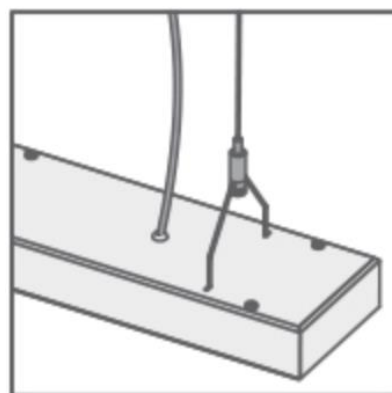

Levetid
100.000 timer

L80/B10
100.000 timer

149
lumen/watt

Powerfaktor
99 %

5 Års
Producent-
garanti

Mulighed for
MasterConnect

Længde: 1182mm, (1212mm med MasterConnect)
Bredde: 145mm
Højde: 56mm
Levetid driver: 100.000 timer fejlrate maks. 10%
Lysnedgang: L80/B10>100.000 timer v/Ta 25°C
MacAdam: 3 SDCM
Styring: MasterConnect, DALI
Materiale: Hvidlakeret stålplade
Afskærmning: Mikroprismatisk Opal
Farve: Hvid
Montage: Nedhængt
Vægt: 3,5kg
Producentgaranti: 5 år

Tilbehør	
HBP-VIVID1500-S	Ophæng 1500mm / stk.
HBP-VIVID2500-S	Ophæng 2500mm / stk.
HBP-VIVID4000-S	Ophæng 4000mm / stk.

OBS: Armaturet kan leveres med andre watt/lumen end de anviste eksempler

Lysfordeling