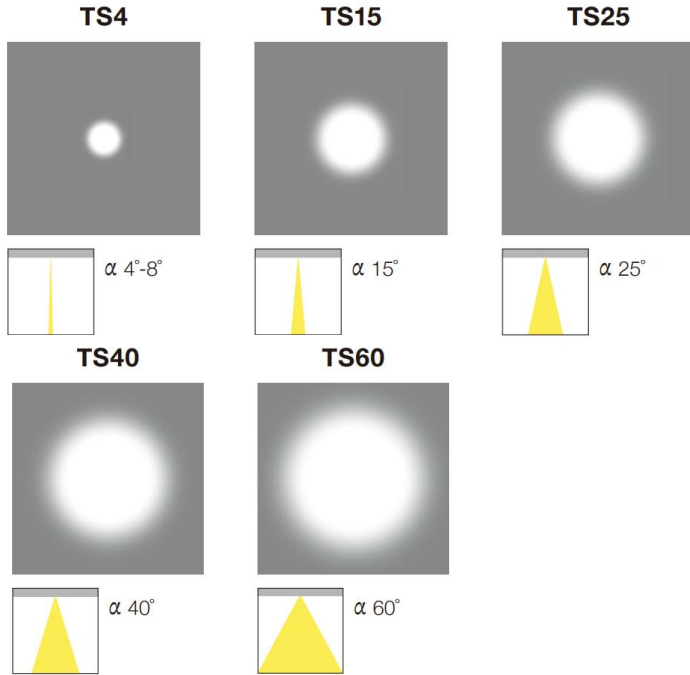

- Der vælges imellem flere typer optik fra 15° til 60°
- Honeycomb gitter som tilvalg
- Standardopsætning CLO 90-100% v/100.000 timer
- Kan monteres på mast med mini-arm tilbehør
- 4mm hærdet glas
- Mulighed for natsænkning
- Kan leveres i 3 forskellige størrelser
- Small 15W
Medium 25/40W
Large 60/75W

Levetid 100.000 timer	L90/B10 100.000 timer	CLO og natsænkning
Op til 8250 lumen	5 års producent- garanti	RAL9007

Diameter: 129, 220, 268mm
Højde: 190, 258, 272mm
Levetid driver: 100.000 timer fejlrate maks. 10%
Lysnedgang: L80/B10>100.000 timer v/Ta 35°C
MacAdam: 3 SDCM
Udformning: Trykstøbt aluminium
Afskærmning: 4mm hærdet glas
Farve: RAL9007 - korrisionsklasse C4
Montage: Påbygning
Vægt: 8,0kg, 8,5kg, 12,2kg
Producentgaranti: 5 år

OBS: Armaturet kan leveres med andre watt/lumen end de anviste eksempler

Lysfordeling

Tekniske mål og tegninger