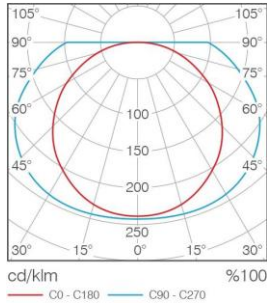

Levetid
100.000 timer

L80/B10
100.000 timer

92 lm/W

Vægmontering
over spejl

5 Års
Producent-
garanti

Trådløse
løsninger

Længde:	586mm
Højde:	80mm
Bredde:	62mm
Levetid driver:	100.000 timer fejlrate maks. 10%
Lysnedgang:	L80/B10>100.000 timer v/Ta 25°C
MacAdam:	3 SDCM
Flimmer:	≤ 4%
Styringstilvalg:	DALI, MasterConnect, HF Sensor
Materiale:	Pulverlakeret stål
Afskærmning:	Opal polycarbonat
Farve:	Hvid
Montage:	Vægmontering, Påbygning
Vægt:	1,5kg
Producentgaranti:	5 år

OBS: Armaturet kan leveres med andre watt/lumen end de anviste eksempler

Lysfordelingskurve

Tekniske mål og tegninger